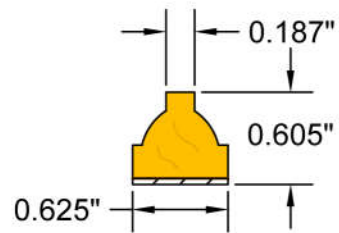

Aluminum

SDL GRID OPTIONS

*Series 3000*

---

*Exterior*

← Wood →

*Interior*