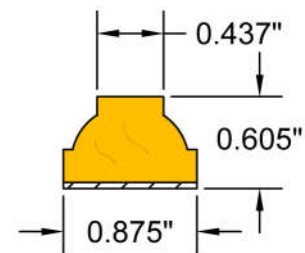

Aluminum

SDL GRID OPTIONS

*Series 3000*

---

*Exterior*

← Wood →

*Interior*