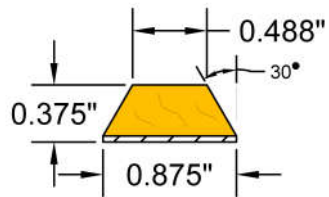

Aluminum

SDL GRID OPTIONS

*Series 3000*

---

*Exterior*

← Wood →

*Interior*