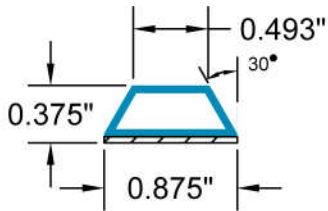

Aluminum

SDL GRID OPTIONS

*Series 3000*

---

*Exterior*

← Wood →

*Interior*