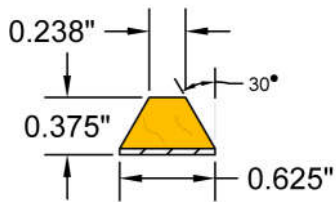

Aluminum

SDL GRID OPTIONS

*Series 3000*

---

*Exterior*

← Wood →

*Interior*